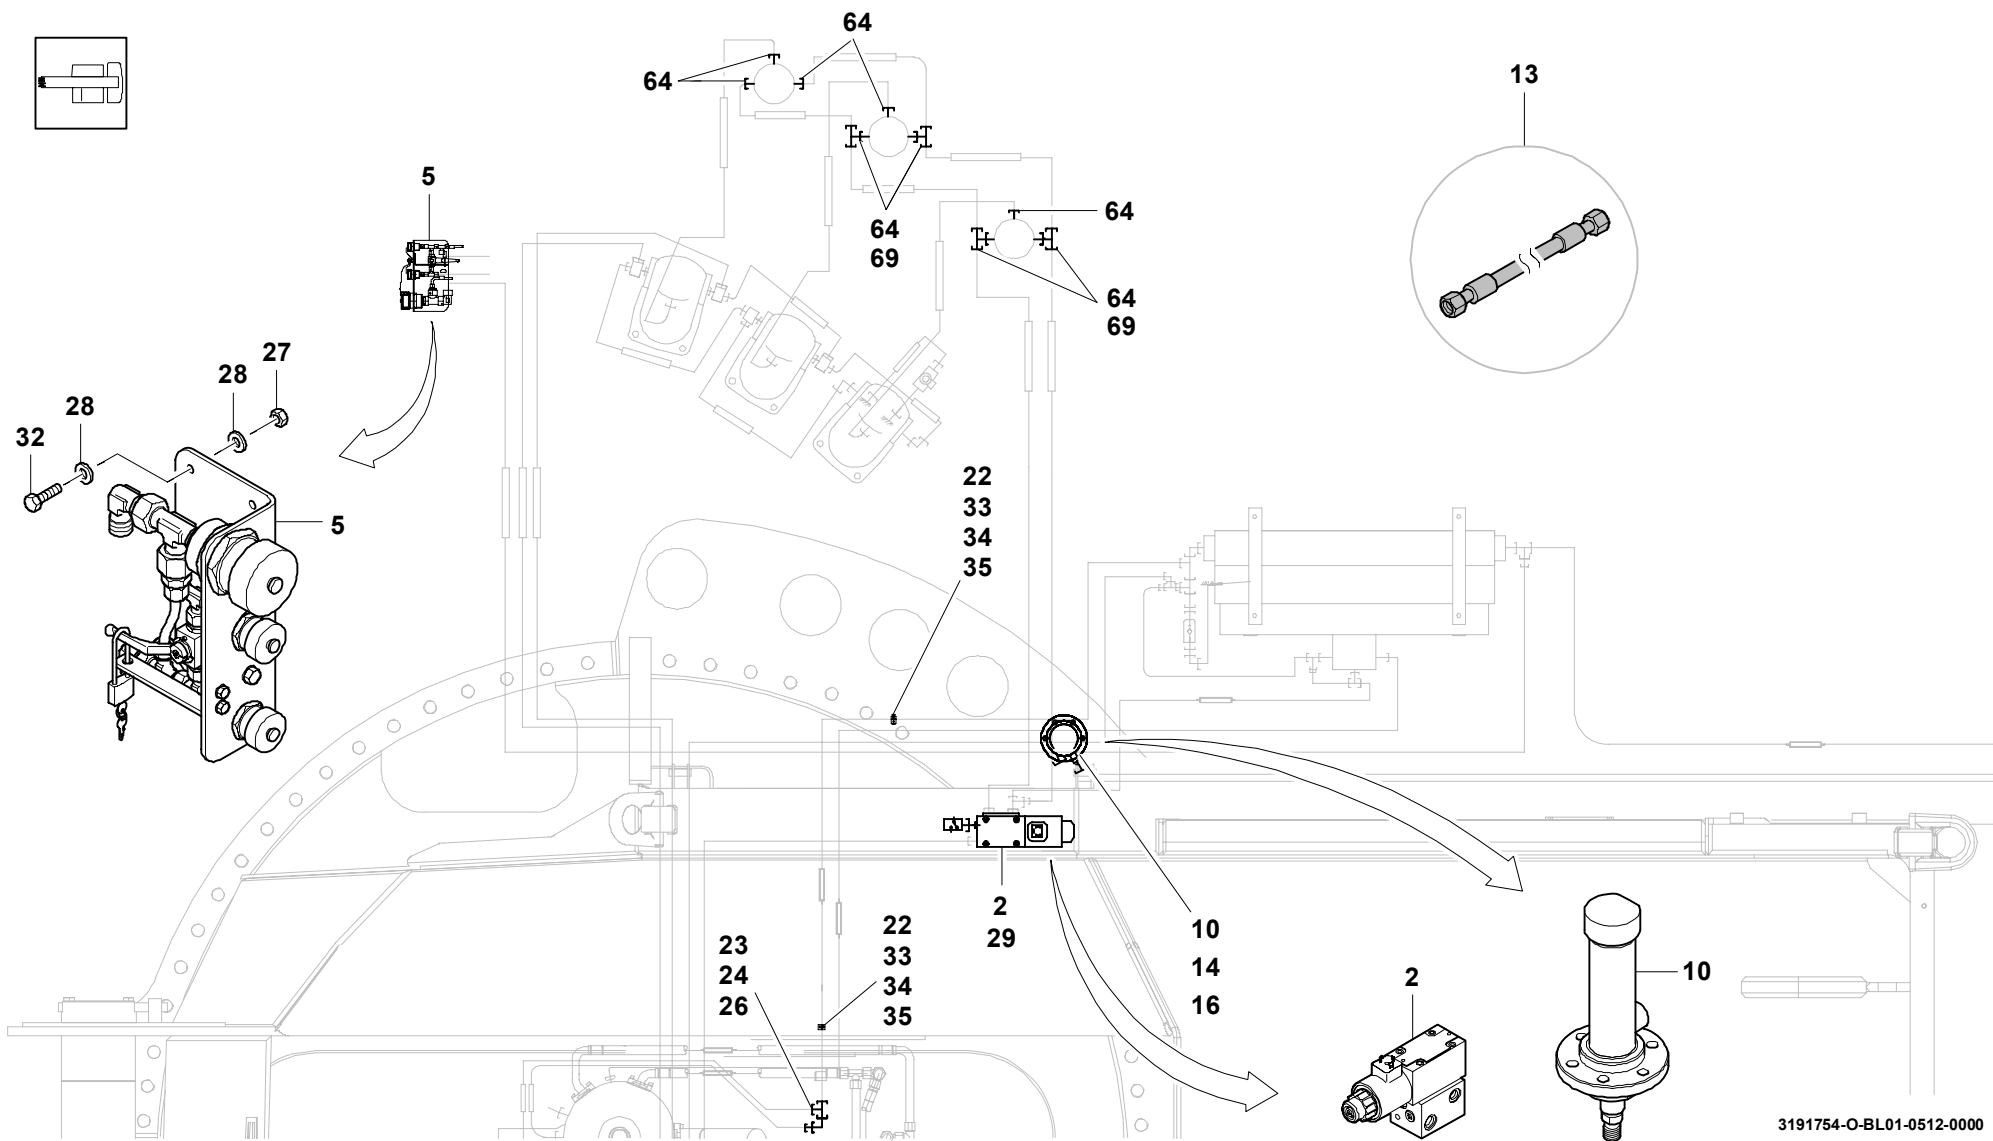

HYDR.-ANLAGE VORM. RECHTS  
HYDR. PLANT, PRE-ASSEMBLY RIGHT

BILDTAFEL  
PICTORIAL DISPLAY

05.12

3191754-ETL O

1/2

GMK 6400  
BE 600  
G 786

HYDR.-ANLAGE VORM. RECHTS  
 HYDR. PLANT, PRE-ASSEMBLY RIGHT

BILDТАФЕЛ  
 PICTORIAL DISPLAY

05.12

3191754-ETL O

2/2

GMK 6400  
 BE 600  
 G 786